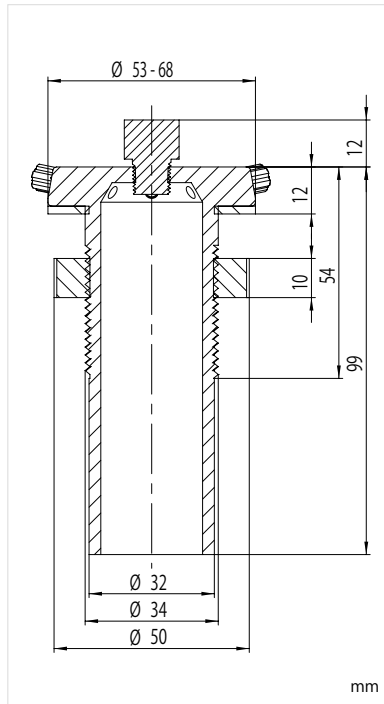

All-in-one!

Flache Tischdurchführung und HPLC-Abfallsammler in einem. Durch die integrierten Anschlüsse für Kapillaren und Schlauch ragt die Installation nur gering aus der Arbeitsfläche heraus.

- **Tischdurchführung**
- **Ø 32 mm AD**
- **PE-HD elektrisch ableitfähig**
- **Integrierte Anschlussmöglichkeiten für Kapillaren und Schlauch**
- **Kombinierbar mit dem Rohrleitungssystem**

All-in-one!

Flat desktop mount and HPLC waste collector in one. Thanks to integrated connections for capillaries and tubes this installation protrudes only slightly from the worktop.

- **Desktop Mount**
- **Ø 32 mm OD**
- **PE-HD electrostatic conductive**
- **Integrated connections for capillaries and tubes**
- **Can be combined with the Pipe System**

Art. Nr. / Part No.	Bezeichnung / Description	Material
106 412	Tischdurchführung mit Kapillaranschlüssen + Schlauchanschluss, Ø 32 mm AD, inklusive Fittings für Kapillardurchmesser (Außen) Ø 2,3 mm, Ø 3,2 mm, inklusive Stufen-Olive gebogen Ø 6,4 - 9 mm Desktop Mount with capillary connections + tube connection, Ø 32 mm OD, including fittings for capillary diameter (outside) Ø 2.3 mm, Ø 3.2 mm, including tube connector for ID Ø 6.4-9 mm tubes	PE-HD-el PE-HD-ec