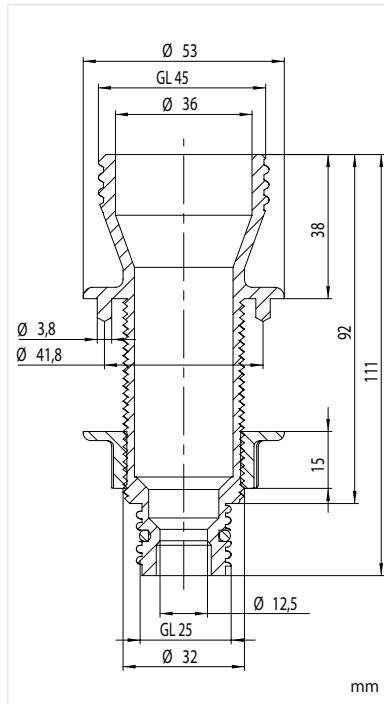

Tischdurchführungen / Desktop Mounts
Wanddurchführungen / Wall Mounts

Perfekte Anpassung.
Perfect integration.

Clever integriert.

Die Tischdurchführung lässt sich in nahezu alle Arbeitsbereiche integrieren. Ob Arbeitstisch oder Abzug, die perfekte Weiterleitung flüssiger Abfälle in nachfolgend angeschlossene Unterkonstruktionen.