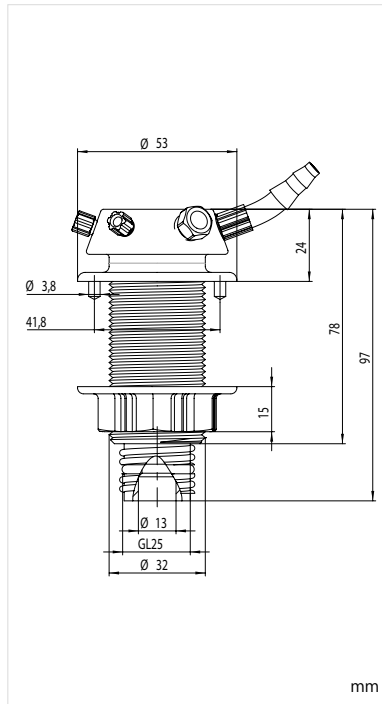

All-in-one!

Flache Tischdurchführung und HPLC-Abfallsammler in einem. Durch die integrierten Anschlüsse für Kapillaren und Schlauch ragt die Installation nur gering aus der Arbeitsfläche heraus.

- **Tischdurchführung**
- **GL 25 (m)**
- **PE-HD elektrisch ableitfähig**
- **Integrierte Anschlussmöglichkeiten für Kapillaren und Schlauch (Fittings und Stufenolive nicht im Lieferumfang enthalten)**
- **Kombinierbar mit dem Schlauchsystem mit SymLine® FlexTube und FlexTube Pro**

All-in-one!

Flat desktop mount and HPLC waste collector in one. Thanks to integrated connections for capillaries and tubes this installation protrudes only slightly from the worktop.

- **Desktop Mount**
- **GL 25 (m)**
- **PE-HD electrostatic conductive**
- **Integrated connections for capillaries and tubes (fittings and tube connector not included)**
- **Can be combined with the Tube System with SymLine® FlexTube and FlexTube Pro**

Art. Nr. / Part No.	Bezeichnung / Description	Material
106 616	Tischdurchführung mit 4 Kapillaranschlüssen und 2 Schlauchanschlüssen, GL 25 (m), Fittings und Stufen-Olive nicht im Lieferumfang enthalten Desktop Mount with 4 capillary connections and 2 tube connections, GL 25 (m), fittings and tube connector not included	PE-HD-el PE-HD-ec