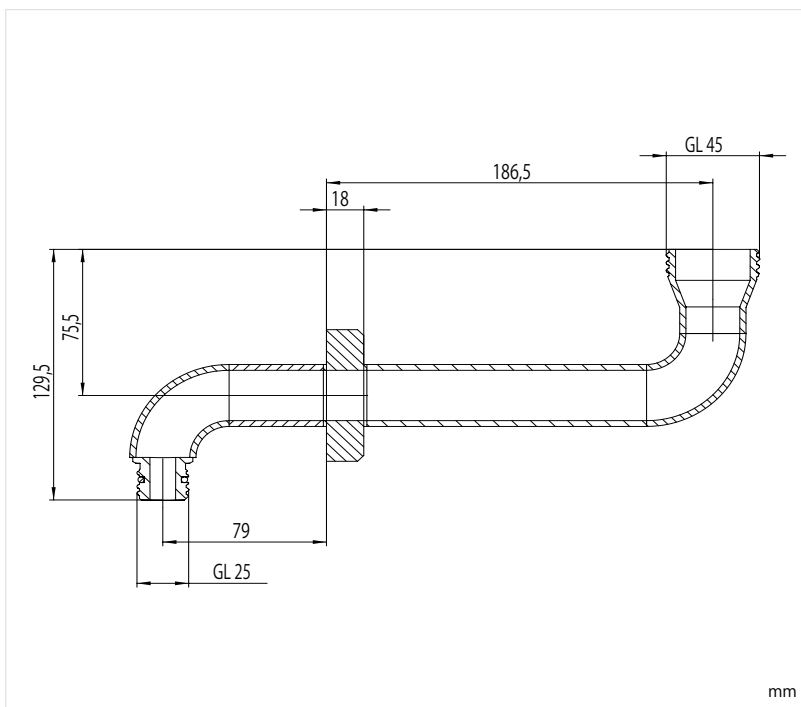

Art. Nr. / Part No.	Bezeichnung / Description	Material
106 601	Wanddurchführung lang, GL 45 (m) , GL 25 (m), für XL-Sicherheitstrichter (117 633) Wall Mount - extended, GL 45 (m) , GL 25 (m), for XL- Safety Funnel (117 633)	PE-HD-el PE-HD-ec